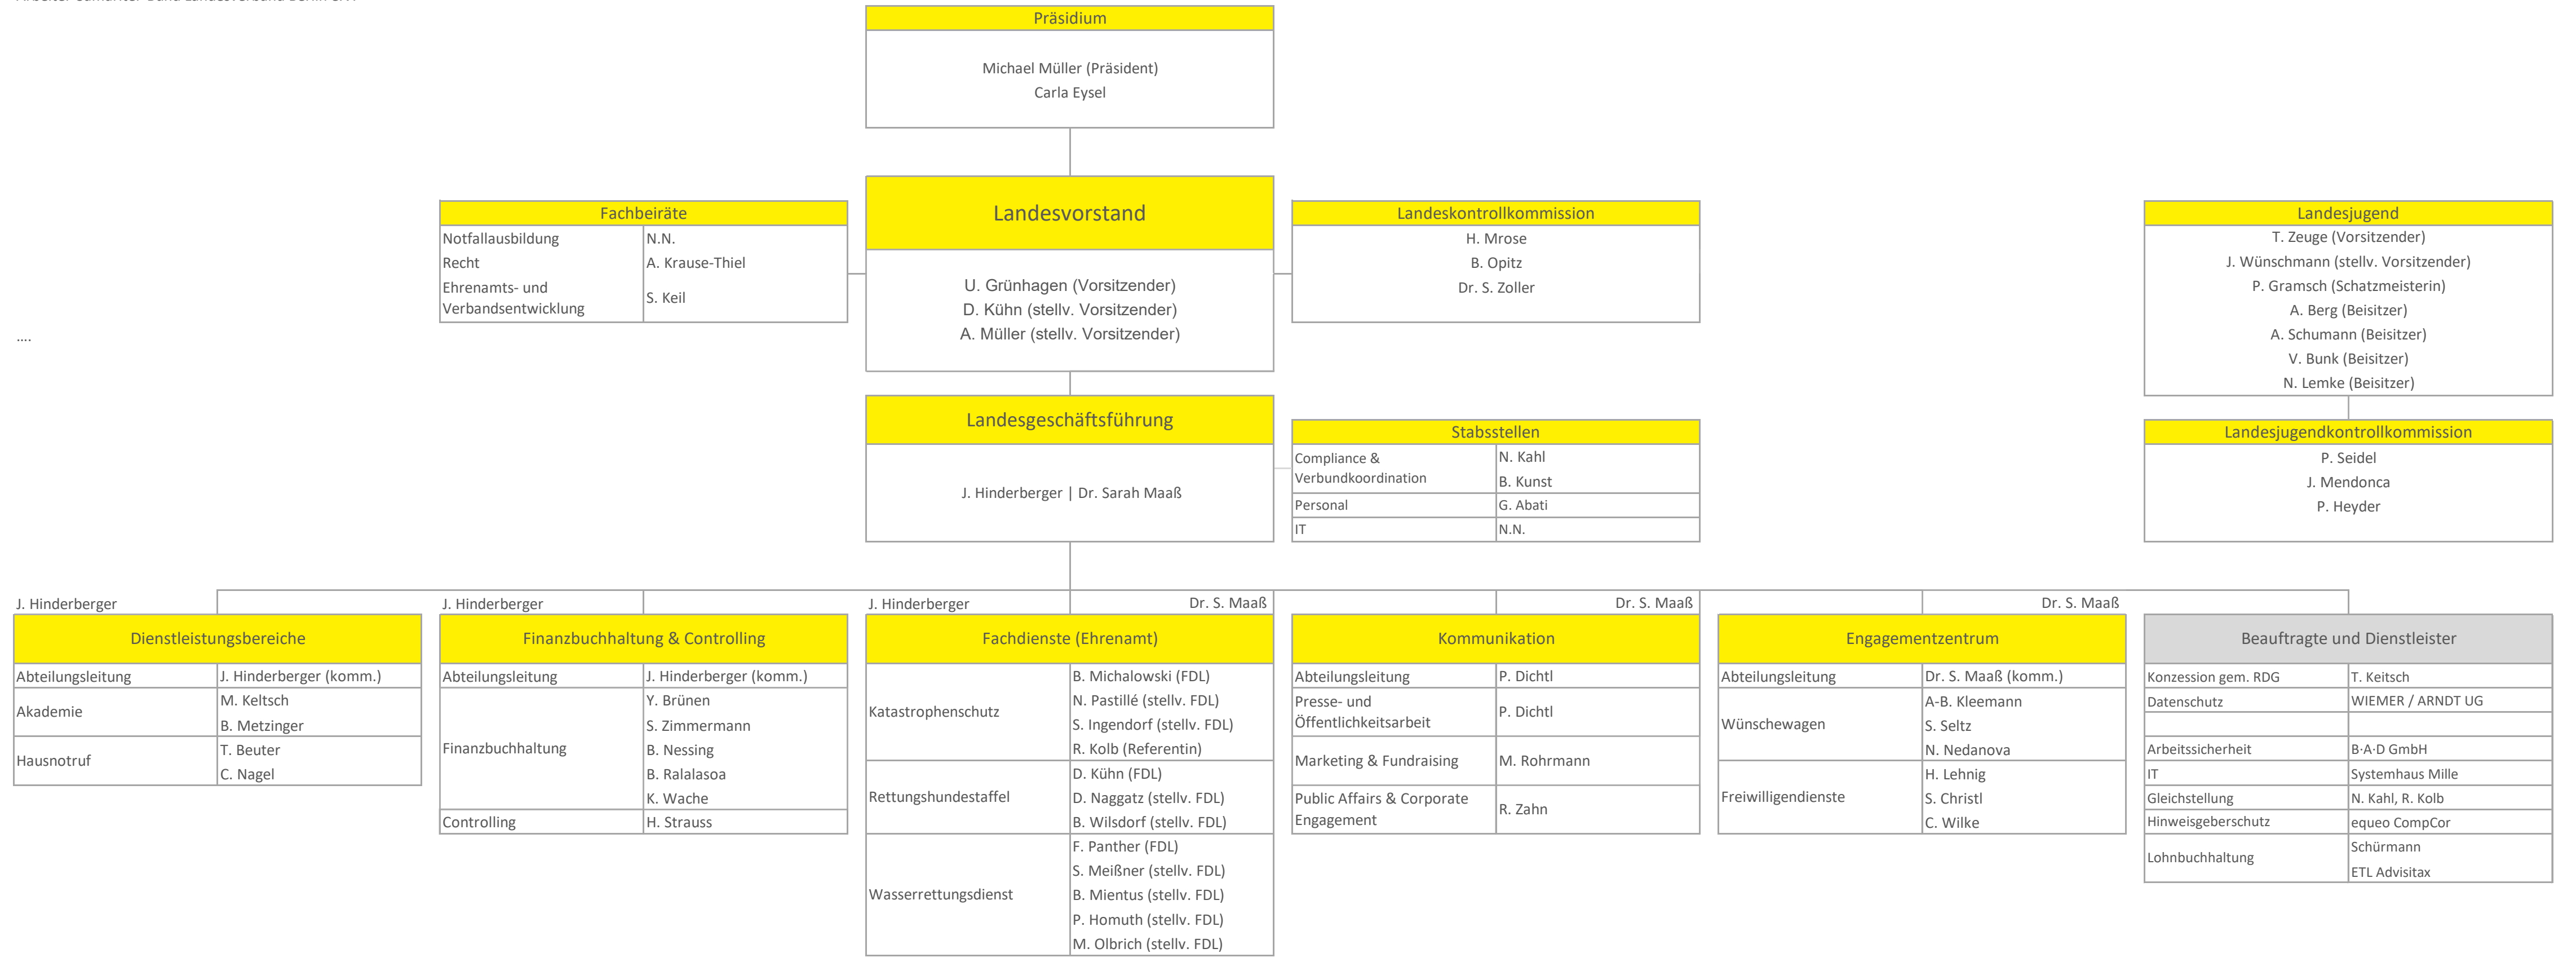

# ASB Berlin — wir helfen hier und jetzt

Arbeiter-Samariter-Bund Landesverband Berlin e.V.

## Gesellschaften und Stiftungen

ASB Rettungsdienst Berlin gGmbH		ASB Pflege und Teilhabe Berlin gGmbH		ASB Pro Zukunft – ASB Berlin Stiftung		ASB Kinder- und Jugendhilfe Berlin gGmbH		ASB Nothilfe Berlin gGmbH	
GF	Aufsichtsrat	GF	Aufsichtsrat	Stiftungsbeirat		GF	Aufsichtsrat	GF	Aufsichtsrat
D. Groß	U. Grünhagen	J. Hinderberger	U. Grünhagen	U. Grünhagen		D. Stolt	U. Grünhagen	Dr. S. Maaß	U. Grünhagen
J. Hinderberger	D. Kühn		D. Kühn	D. Kühn		J. Hinderberger	D. Kühn	J. Hinderberger	D. Kühn
	A. Müller		A. Müller	A. Müller			A. Müller		A. Müller

## Regionalverbände

ASB Regionalverband Berlin-Nordwest e.V.	ASB Regionalverband Berlin-Nordost e.V.	ASB Regionalverband Berlin-Südwest e.V.	ASB Regionalverband Berlin-Südost e.V.
S. Beutner (Vorsitzender)	O. Kürschner (Vorsitzender)	H. Sterley (Vorsitzender)	S. Ulbrich (Vorsitzender)
A. Wieschollek (stellv. Vorsitzende)	A. Müller (stellv. Vorsitzender)	B. Opitz (stellv. Vorsitzende)	W. Reuner (stellv. Vorsitzende)
D. Lange (stellv. Vorsitzende)	P. Linke (stellv. Vorsitzender)	A. Haas (Vorstandsmitglied)	T. Ulbrich (Vorstandsmitglied)
A. Hugo (Vorstandsmitglied)	C. Schuster (Beisitzer)	R. Hilbig (Vorstandsmitglied)	F. Jungfer (Vorstandsmitglied)
N. Arnold (Vorstandsmitglied)	S. Werler (Beisitzer)	S. Rietmann (Vorstandsmitglied)	T. Düsterdick (Vorstandsmitglied)
L. Müller (Geschäftsführer)		F. Mark (Geschäftsführer)	